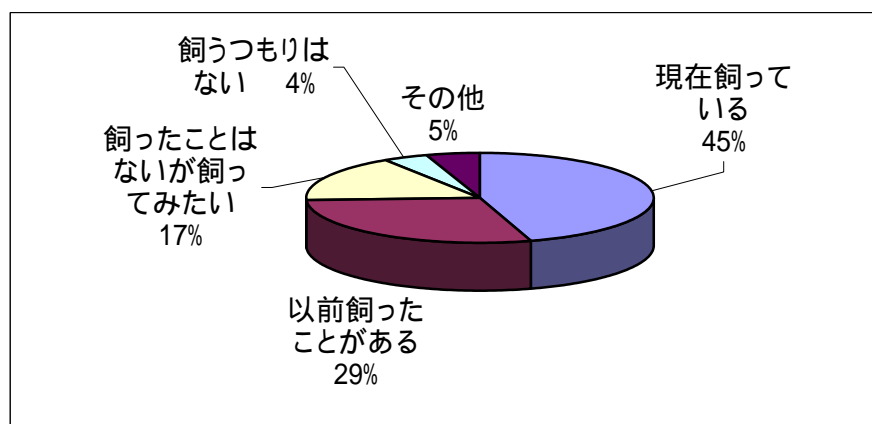

ただのいぬ。展 アンケート結果

開催期間：2005年9月14日(水)～25日(日) 場所：ワークショップB 有効回答数：1,915件

年齢	人数
10代	205 人
20代	454 人
30代	517 人
40代	352 人
50代	193 人
60代	76 人
70代以上	31 人

性別	人数
男	489 人
女	1,318 人

お住まい	人数
区内	768 人
都内	734 人
都外	311 人

1. あなたは犬を飼っていますか。

現在飼っている	861 人
以前飼ったことがある	550 人
飼ったことはないが飼ってみたい	321 人
飼うつもりはない	80 人
その他	93 人

2. この展覧会を何で知りましたか。

新聞・雑誌等で	525 人
チラシ・ポスターを見て	407 人
知人に聞いて	376 人
情報ガイドを見て	196 人
たまたま通りかかって	80 人
ホームページを見て	44 人
ダイレクトメールで	7 人
その他	387 人

3. ご来場の動機についてお聞かせください

犬が好き	1,395 人
動物問題に興味がある	932 人
ポスターやチラシのデザインに惹かれて	185 人
なんとなく面白そうだったから	97 人
作家の知人である	58 人
たまたま通りかかったから	54 人
その他	209 人

4. この展覧会への評価をお聞かせください

非常に良かった	1,348 人
良かった	477 人
普通	50 人
悪かった	4 人
非常に悪かった	8 人