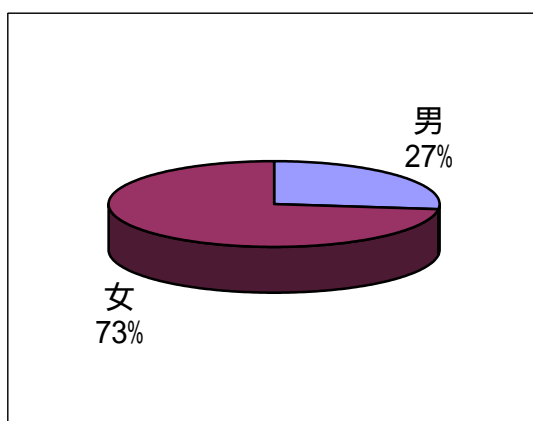

ただのいぬ。展 アンケート結果

開催期間：2005年9月14日(水)～25日(日) 場所：ワークショップB 有効回答数：1,915件

年齢	人数
10代	205 人
20代	454 人
30代	517 人
40代	352 人
50代	193 人
60代	76 人
70代以上	31 人

性別	人数
男	489 人
女	1,318 人

お住まい	人数
区内	768 人
都内	734 人
都外	311 人

1. あなたは犬を飼っていますか。

現在飼っている	861 人
以前飼ったことがある	550 人
飼ったことはないが飼ってみたい	321 人
飼うつもりはない	80 人
その他	93 人

2. この展覧会を何で知りましたか。

新聞・雑誌等で	525 人
チラシ・ポスターを見て	407 人
知人に聞いて	376 人
情報ガイドを見て	196 人
たまたま通りかかって	80 人
ホームページを見て	44 人
ダイレクトメールで	7 人
その他	387 人

3. ご来場の動機についてお聞かせください

犬が好き	1,395 人
動物問題に興味がある	932 人
ポスターやチラシのデザインに惹かれて	185 人
なんとなく面白そうだったから	97 人
作家の知人である	58 人
たまたま通りかかったから	54 人
その他	209 人

4. この展覧会への評価をお聞かせください

非常に良かった	1,348 人
良かった	477 人
普通	50 人
悪かった	4 人
非常に悪かった	8 人