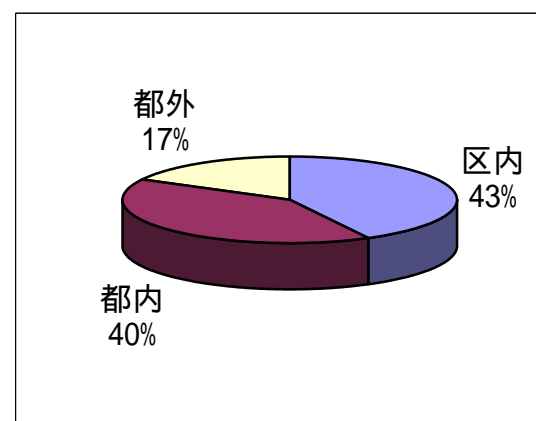

ただのいぬ。展 アンケート結果

開催期間：2005年9月14日(水)～25日(日) 場所：ワークショップB 有効回答数：1,915件

年齢	人数
10代	205 人
20代	454 人
30代	517 人
40代	352 人
50代	193 人
60代	76 人
70代以上	31 人

性別	人数
男	489 人
女	1,318 人

お住まい	人数
区内	768 人
都内	734 人
都外	311 人

1. あなたは犬を飼っていますか。

現在飼っている	861 人
以前飼ったことがある	550 人
飼ったことはないが飼ってみたい	321 人
飼うつもりはない	80 人
その他	93 人

2. この展覧会を何で知りましたか。

新聞・雑誌等で	525 人
チラシ・ポスターを見て	407 人
知人に聞いて	376 人
情報ガイドを見て	196 人
たまたま通りかかって	80 人
ホームページを見て	44 人
ダイレクトメールで	7 人
その他	387 人

3. ご来場の動機についてお聞かせください

犬が好き	1,395 人
動物問題に興味がある	932 人
ポスターやチラシのデザインに惹かれて	185 人
なんとなく面白そうだったから	97 人
作家の知人である	58 人
たまたま通りかかったから	54 人
その他	209 人

4. この展覧会への評価をお聞かせください

非常に良かった	1,348 人
良かった	477 人
普通	50 人
悪かった	4 人
非常に悪かった	8 人