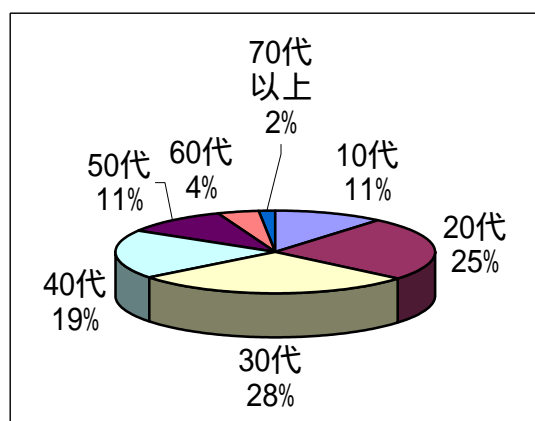

ただのいぬ。展 アンケート結果

開催期間：2005年9月14日(水)～25日(日) 場所：ワークショップB 有効回答数：1,915件

年齢	人数
10代	205 人
20代	454 人
30代	517 人
40代	352 人
50代	193 人
60代	76 人
70代以上	31 人

性別	人数
男	489 人
女	1,318 人

お住まい	人数
区内	768 人
都内	734 人
都外	311 人

1. あなたは犬を飼っていますか。

現在飼っている	861 人
以前飼ったことがある	550 人
飼ったことはないが飼ってみたい	321 人
飼うつもりはない	80 人
その他	93 人

2. この展覧会を何で知りましたか。

新聞・雑誌等で	525 人
チラシ・ポスターを見て	407 人
知人に聞いて	376 人
情報ガイドを見て	196 人
たまたま通りかかって	80 人
ホームページを見て	44 人
ダイレクトメールで	7 人
その他	387 人

3. ご来場の動機についてお聞かせください

犬が好き	1,395 人
動物問題に興味がある	932 人
ポスターやチラシのデザインに惹かれて	185 人
なんとなく面白そうだったから	97 人
作家の知人である	58 人
たまたま通りかかったから	54 人
その他	209 人

4. この展覧会への評価をお聞かせください

非常に良かった	1,348 人
良かった	477 人
普通	50 人
悪かった	4 人
非常に悪かった	8 人