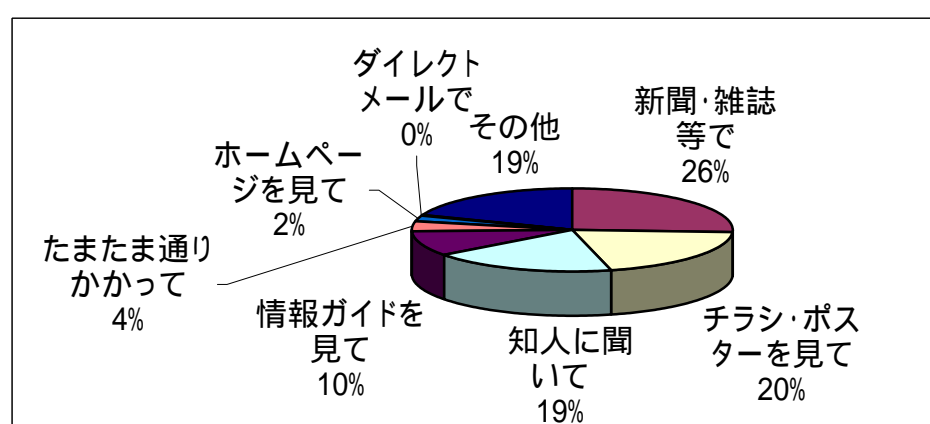

ただのいぬ。展 アンケート結果

開催期間：2005年9月14日(水)～25日(日) 場所：ワークショップB 有効回答数：1,915件

年齢	人数
10代	205 人
20代	454 人
30代	517 人
40代	352 人
50代	193 人
60代	76 人
70代以上	31 人

性別	人数
男	489 人
女	1,318 人

お住まい	人数
区内	768 人
都内	734 人
都外	311 人

1. あなたは犬を飼っていますか。

現在飼っている	861 人
以前飼ったことがある	550 人
飼ったことはないが飼ってみたい	321 人
飼うつもりはない	80 人
その他	93 人

2. この展覧会を何で知りましたか。

新聞・雑誌等で	525 人
チラシ・ポスターを見て	407 人
知人に聞いて	376 人
情報ガイドを見て	196 人
たまたま通りかかって	80 人
ホームページを見て	44 人
ダイレクトメールで	7 人
その他	387 人

3. ご来場の動機についてお聞かせください

犬が好き	1,395 人
動物問題に興味がある	932 人
ポスターやチラシのデザインに惹かれて	185 人
なんとなく面白そうだったから	97 人
作家の知人である	58 人
たまたま通りかかったから	54 人
その他	209 人

4. この展覧会への評価をお聞かせください

非常に良かった	1,348 人
良かった	477 人
普通	50 人
悪かった	4 人
非常に悪かった	8 人