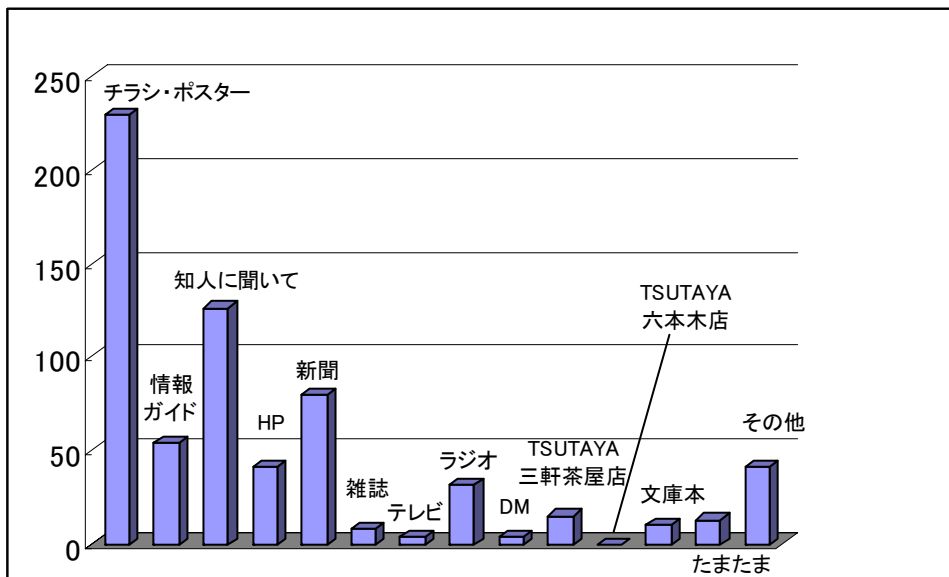

3. ご来場の動機についてお聞かせください。※複数回答可

①動物問題に興味がある	344名
②犬が好き	474名
③作家の知人である	24名
④ポスターやチラシのデザインに惹かれて	59名
⑤去年の展覧会が良かったから	105名
⑥なんとなく面白そうだから	24名
⑦その他（服部さんの話を聞いて、ボランティア活動をしている）	62名

4. この展覧会への評価をお聞かせください。

①非常に良かった	435名
②良かった	166名
③普通	17名
④悪かった	1名
⑤非常に悪かった	1名
無回答	15名

年齢

性別

住まい

1. あなたは犬を飼っていますか。

2. この展覧会を何で知りましたか。 ※複数回答可

3. ご来場の動機についてお聞かせください。 ※複数回答可

4. この展覧会への評価をお聞かせください。