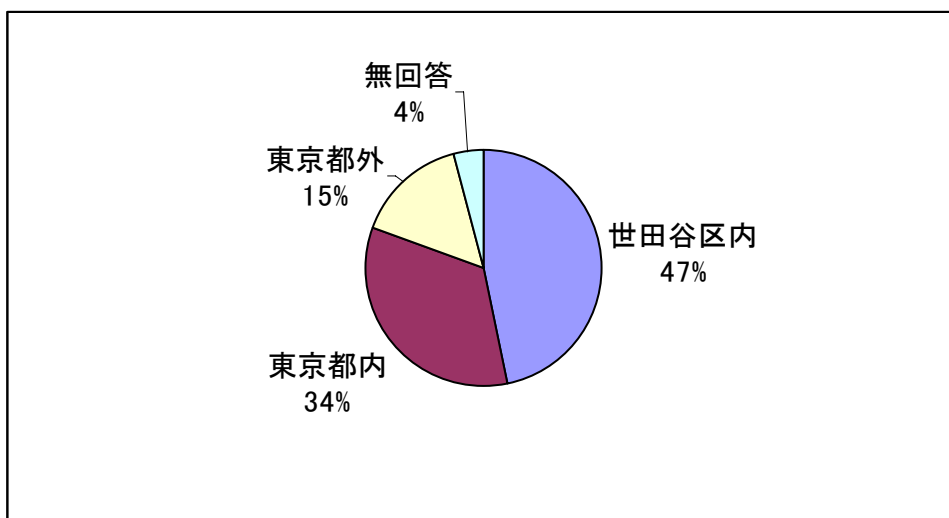

1. あなたは犬を飼っていますか。

①現在飼っている	329名
②以前飼ったことがある	165名
③飼ったことはないが飼ってみたい	87名
④飼うつもりはない	20名
⑤その他（実家が飼っている）	34名

2. この展覧会を何で知りましたか。※複数回答可

①チラシ・ポスターを見て	229名
②文化生活スポーツ情報ガイド（区のおしらせ）を見て	54名
③知人に聞いて	126名
④ホームページを見て	41名
⑤新聞で（新聞名：朝日、読売、赤旗）	80名
⑥雑誌で（雑誌名：ソトコト、朝日折込）	8名
⑦テレビを見て（局名・番組名：日本テレビ）	4名
⑧ラジオを聞いて（局名・番組名：J-Wave, FM 世田谷）	32名
⑨ダイレクトメール・招待状で	4名
⑩TSUTAYA 三軒茶屋店の特設コーナーを見て	15名
⑪TSUTAYA 六本木店の特設コーナーを見て	0名
⑫文庫本「ただのいぬ。」を見て	10名
⑬たまたま通りかかって	13名
⑭その他（家族や友人に誘われて、有名人のHPを見て）	41名

3. ご来場の動機についてお聞かせください。※複数回答可

①動物問題に興味がある	344名
②犬が好き	474名
③作家の知人である	24名
④ポスターやチラシのデザインに惹かれて	59名
⑤去年の展覧会が良かったから	105名
⑥なんとなく面白そうだから	24名
⑦その他（服部さんの話を聞いて、ボランティア活動をしている）	62名

4. この展覧会への評価をお聞かせください。

①非常に良かった	435名
②良かった	166名
③普通	17名
④悪かった	1名
⑤非常に悪かった	1名
無回答	15名

年齢

性別

住まい

1. あなたは犬を飼っていますか。

2. この展覧会を何で知りましたか。 ※複数回答可

3. ご来場の動機についてお聞かせください。 ※複数回答可

4. この展覧会への評価をお聞かせください。