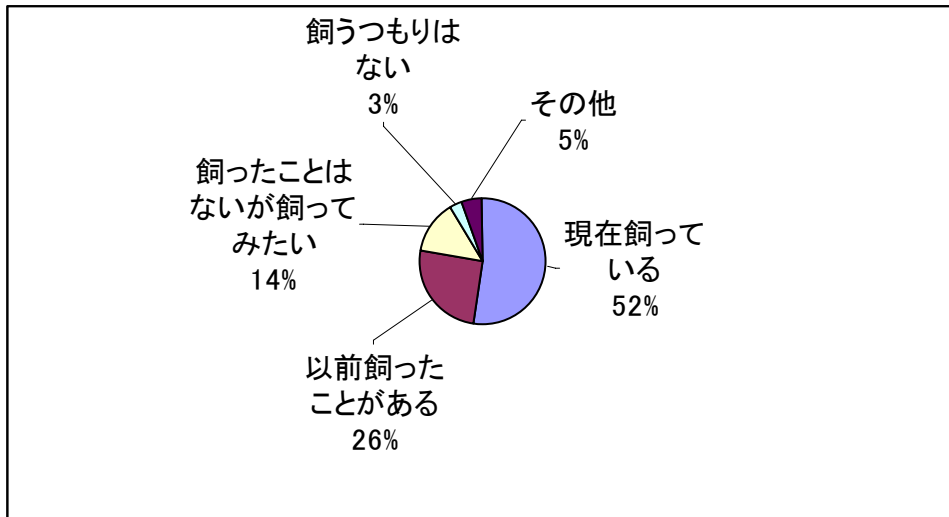

3. ご来場の動機についてお聞かせください。※複数回答可

①動物問題に興味がある	344名
②犬が好き	474名
③作家の知人である	24名
④ポスターやチラシのデザインに惹かれて	59名
⑤去年の展覧会が良かったから	105名
⑥なんとなく面白そうだから	24名
⑦その他（服部さんの話を聞いて、ボランティア活動をしている）	62名

4. この展覧会への評価をお聞かせください。

①非常に良かった	435名
②良かった	166名
③普通	17名
④悪かった	1名
⑤非常に悪かった	1名
無回答	15名

年齢

性別

住まい

1. あなたは犬を飼っていますか。

2. この展覧会を何で知りましたか。 ※複数回答可

3. ご来場の動機についてお聞かせください。 ※複数回答可

4. この展覧会への評価をお聞かせください。