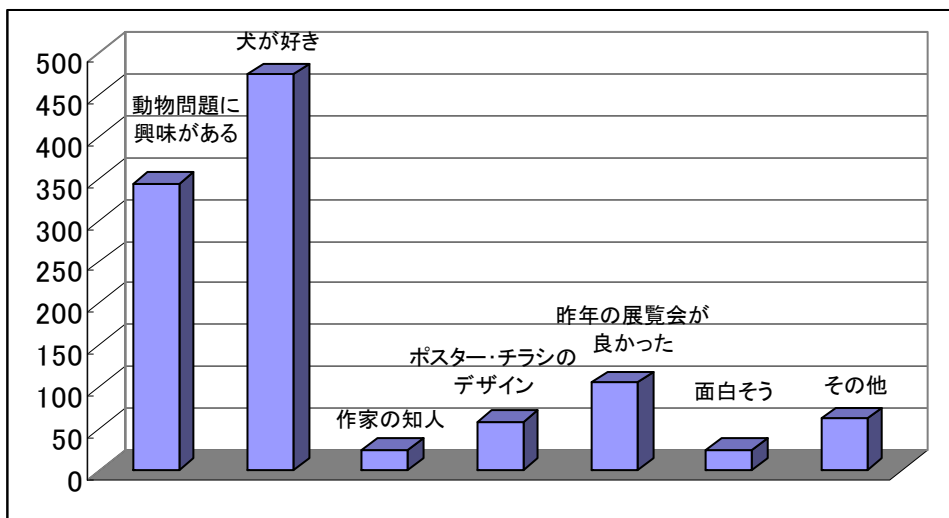

3. ご来場の動機についてお聞かせください。※複数回答可

①動物問題に興味がある	344名
②犬が好き	474名
③作家の知人である	24名
④ポスターやチラシのデザインに惹かれて	59名
⑤去年の展覧会が良かったから	105名
⑥なんとなく面白そうだから	24名
⑦その他（服部さんの話を聞いて、ボランティア活動をしている）	62名

4. この展覧会への評価をお聞かせください。

①非常に良かった	435名
②良かった	166名
③普通	17名
④悪かった	1名
⑤非常に悪かった	1名
無回答	15名

年齢

性別

住まい

1. あなたは犬を飼っていますか。

2. この展覧会を何で知りましたか。 ※複数回答可

3. ご来場の動機についてお聞かせください。 ※複数回答可

4. この展覧会への評価をお聞かせください。