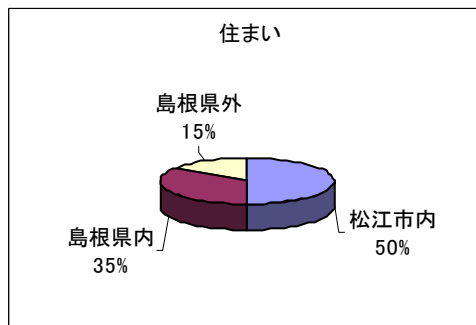

アンケート まとめ

【来場者の属性】

年齢	①10代以下	142名
	②20代	236名
	③30代	172名
	④40代	129名
	⑤50代	74名
	⑥60代	30名
	⑦70代以上	6名

有効回答数：789

無記入：30

性別	①男	205名
	②女	548名

有効回数：753

無記入：66

住まい	①松江市内	383名
	②島根県内	265名
	③島根県以外	116名

有効回答：764

無記入：55

1. あなたは犬を飼っていますか。

	①現在飼っている	369名
	②以前飼っていた	235名
	③飼ったことはないが飼ってみたい	134名
	④飼うつもりはない	48名
	⑤その他	33名

有効回答：819

無記入：0

2. この展覧会を何で知りましたか。

※複数回答可

①チラシ・ポスターを見て	342名
②テレビ・ラジオで	128名
③知人に聞いて	209名
④ホームページを見て	16名
⑤新聞・雑誌等で	109名
⑥ダイレクトメールで	0名
⑦たまたま通りかかって	34名
⑧その他	32名

有効回答：870

無記入：3

3. ご来場の動機についてお聞かせください。

※複数回答可

①動物問題に興味がある	394名
②犬が好き	572名
③作家の知人である	5名
④ポスターやチラシのデザインに惹かれて	84名
⑤なんとなく面白そうだから	52名
⑥たまたま通りかかって	34名
⑦その他	60名