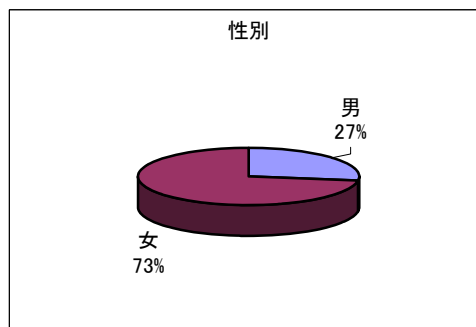

アンケート まとめ

【来場者の属性】

年齢	①10代以下	142名
	②20代	236名
	③30代	172名
	④40代	129名
	⑤50代	74名
	⑥60代	30名
	⑦70代以上	6名

有効回答数：789

無記入：30

性別	①男	205名
	②女	548名

有効回数：753

無記入：66

住まい	①松江市内	383名
	②島根県内	265名
	③島根県以外	116名

有効回答：764

無記入：55

1. あなたは犬を飼っていますか。

	①現在飼っている	369名
	②以前飼っていた	235名
	③飼ったことはないが飼ってみたい	134名
	④飼うつもりはない	48名
	⑤その他	33名

有効回答：819

無記入：0

2. この展覧会を何で知りましたか。

※複数回答可

①チラシ・ポスターを見て	342名
②テレビ・ラジオで	128名
③知人に聞いて	209名
④ホームページを見て	16名
⑤新聞・雑誌等で	109名
⑥ダイレクトメールで	0名
⑦たまたま通りかかって	34名
⑧その他	32名

有効回答：870

無記入：3

3. ご来場の動機についてお聞かせください。

※複数回答可

①動物問題に興味がある	394名
②犬が好き	572名
③作家の知人である	5名
④ポスターやチラシのデザインに惹かれて	84名
⑤なんとなく面白そうだから	52名
⑥たまたま通りかかって	34名
⑦その他	60名