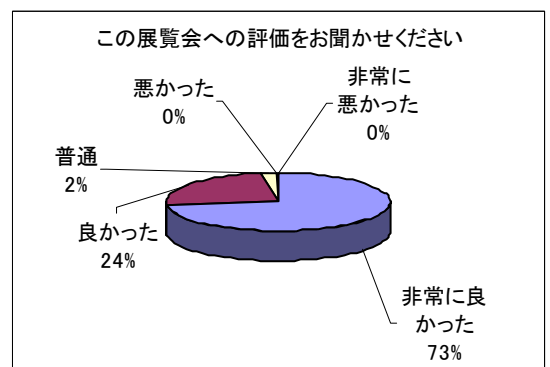

住まい	①松江市内	383名
	②島根県内	265名
	③島根県以外	116名

有効回答：764

無記入：55

1. あなたは犬を飼っていますか。

	①現在飼っている	369名
	②以前飼っていた	235名
	③飼ったことはないが飼ってみたい	134名
	④飼うつもりはない	48名
	⑤その他	33名

有効回答：819

無記入：0

2. この展覧会を何で知りましたか。

※複数回答可

①チラシ・ポスターを見て	342名
②テレビ・ラジオで	128名
③知人に聞いて	209名
④ホームページを見て	16名
⑤新聞・雑誌等で	109名
⑥ダイレクトメールで	0名
⑦たまたま通りかかって	34名
⑧その他	32名

有効回答：870

無記入：3

3. ご来場の動機についてお聞かせください。

※複数回答可

①動物問題に興味がある	394名
②犬が好き	572名
③作家の知人である	5名
④ポスターやチラシのデザインに惹かれて	84名
⑤なんとなく面白そうだから	52名
⑥たまたま通りかかって	34名
⑦その他	60名

有効回答：1201

無記入：3

4. この展覧会への評価をお聞かせください。

①非常に良かった	588名
②良かった	195名
③普通	18名
④悪かった	2名
⑤非常に悪かった	1名

有効回答：804

無記入：15