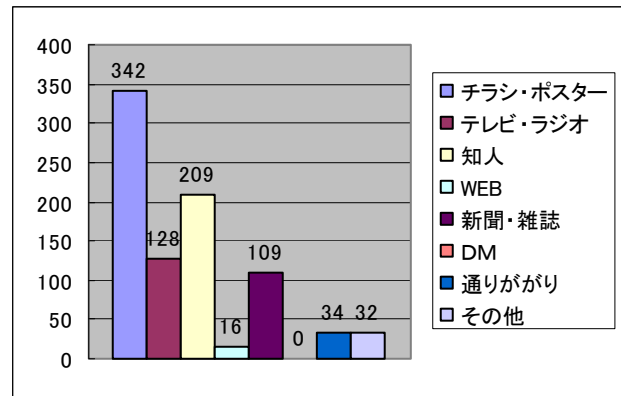

アンケート まとめ

【来場者の属性】

年齢	①10代以下	142名
	②20代	236名
	③30代	172名
	④40代	129名
	⑤50代	74名
	⑥60代	30名
	⑦70代以上	6名

有効回答数：789

無記入：30

性別	①男	205名
	②女	548名

有効回数：753

無記入：66

住まい	①松江市内	383名
	②島根県内	265名
	③島根県以外	116名

有効回答：764

無記入：55

1. あなたは犬を飼っていますか。

	①現在飼っている	369名
	②以前飼っていた	235名
	③飼ったことはないが飼ってみたい	134名
	④飼うつもりはない	48名
	⑤その他	33名

有効回答：819

無記入：0

2. この展覧会を何で知りましたか。

※複数回答可

①チラシ・ポスターを見て	342名
②テレビ・ラジオで	128名
③知人に聞いて	209名
④ホームページを見て	16名
⑤新聞・雑誌等で	109名
⑥ダイレクトメールで	0名
⑦たまたま通りかかって	34名
⑧その他	32名

有効回答：870

無記入：3

3. ご来場の動機についてお聞かせください。

※複数回答可

①動物問題に興味がある	394名
②犬が好き	572名
③作家の知人である	5名
④ポスターやチラシのデザインに惹かれて	84名
⑤なんとなく面白そうだから	52名
⑥たまたま通りかかって	34名
⑦その他	60名

有効回答：1201

無記入：3

4. この展覧会への評価をお聞かせください。

①非常に良かった	588名
②良かった	195名
③普通	18名
④悪かった	2名
⑤非常に悪かった	1名

有効回答：804

無記入：15