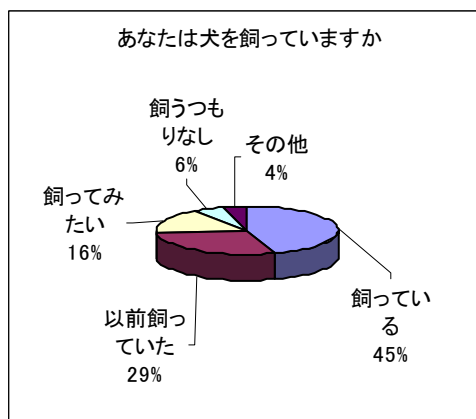

アンケート まとめ

【来場者の属性】

年齢	①10代以下	142名
	②20代	236名
	③30代	172名
	④40代	129名
	⑤50代	74名
	⑥60代	30名
	⑦70代以上	6名

有効回答数：789

無記入：30

性別	①男	205名
	②女	548名

有効回数：753

無記入：66

住まい	①松江市内	383名
	②島根県内	265名
	③島根県以外	116名

有効回答：764

無記入：55

1. あなたは犬を飼っていますか。

	①現在飼っている	369名
	②以前飼っていた	235名
	③飼ったことはないが飼ってみたい	134名
	④飼うつもりはない	48名
	⑤その他	33名

有効回答：819

無記入：0

2. この展覧会を何で知りましたか。

※複数回答可

①チラシ・ポスターを見て	342名
②テレビ・ラジオで	128名
③知人に聞いて	209名
④ホームページを見て	16名
⑤新聞・雑誌等で	109名
⑥ダイレクトメールで	0名
⑦たまたま通りかかって	34名
⑧その他	32名

有効回答：870

無記入：3

3. ご来場の動機についてお聞かせください。

※複数回答可

①動物問題に興味がある	394名
②犬が好き	572名
③作家の知人である	5名
④ポスターやチラシのデザインに惹かれて	84名
⑤なんとなく面白そうだから	52名
⑥たまたま通りかかって	34名
⑦その他	60名

有効回答：1201

無記入：3

4. この展覧会への評価をお聞かせください。

①非常に良かった	588名
②良かった	195名
③普通	18名
④悪かった	2名
⑤非常に悪かった	1名

有効回答：804

無記入：15