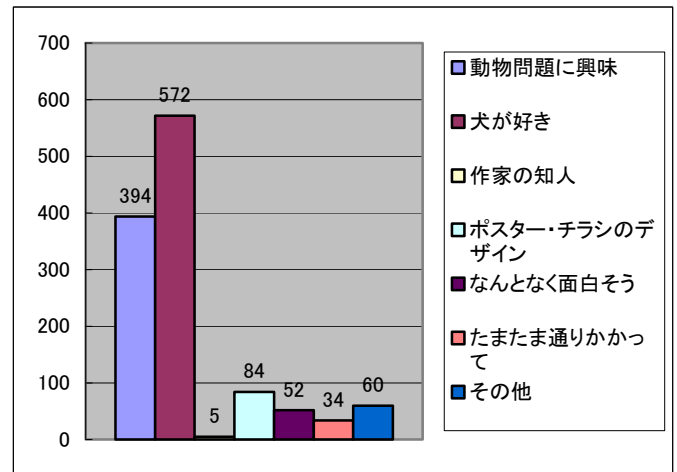

アンケート まとめ

【来場者の属性】

年齢	①10代以下	142名
	②20代	236名
	③30代	172名
	④40代	129名
	⑤50代	74名
	⑥60代	30名
	⑦70代以上	6名

有効回答数：789

無記入：30

性別	①男	205名
	②女	548名

有効回数：753

無記入：66

住まい	①松江市内	383名
	②島根県内	265名
	③島根県以外	116名

有効回答：764

無記入：55

1. あなたは犬を飼っていますか。

	①現在飼っている	369名
	②以前飼っていた	235名
	③飼ったことはないが飼ってみたい	134名
	④飼うつもりはない	48名
	⑤その他	33名

有効回答：819

無記入：0

2. この展覧会を何で知りましたか。

※複数回答可

①チラシ・ポスターを見て	342名
②テレビ・ラジオで	128名
③知人に聞いて	209名
④ホームページを見て	16名
⑤新聞・雑誌等で	109名
⑥ダイレクトメールで	0名
⑦たまたま通りかかって	34名
⑧その他	32名

有効回答：870

無記入：3

3. ご来場の動機についてお聞かせください。

※複数回答可

①動物問題に興味がある	394名
②犬が好き	572名
③作家の知人である	5名
④ポスターやチラシのデザインに惹かれて	84名
⑤なんとなく面白そうだから	52名
⑥たまたま通りかかって	34名
⑦その他	60名

有効回答：1201

無記入：3

4. この展覧会への評価をお聞かせください。

①非常に良かった	588名
②良かった	195名
③普通	18名
④悪かった	2名
⑤非常に悪かった	1名

有効回答：804

無記入：15