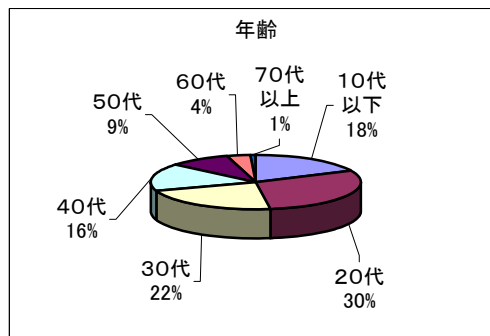

アンケート まとめ

【来場者の属性】

年齢	①10代以下	142名
	②20代	236名
	③30代	172名
	④40代	129名
	⑤50代	74名
	⑥60代	30名
	⑦70代以上	6名

有効回答数：789

無記入：30

性別	①男	205名
	②女	548名

有効回数：753

無記入：66

住まい	①松江市内	383名
	②島根県内	265名
	③島根県以外	116名

有効回答：764

無記入：55

1. あなたは犬を飼っていますか。

	①現在飼っている	369名
	②以前飼っていた	235名
	③飼ったことはないが飼ってみたい	134名
	④飼うつもりはない	48名
	⑤その他	33名

有効回答：819

無記入：0

2. この展覧会を何で知りましたか。

※複数回答可

①チラシ・ポスターを見て	342名
②テレビ・ラジオで	128名
③知人に聞いて	209名
④ホームページを見て	16名
⑤新聞・雑誌等で	109名
⑥ダイレクトメールで	0名
⑦たまたま通りかかって	34名
⑧その他	32名

有効回答：870

無記入：3

3. ご来場の動機についてお聞かせください。

※複数回答可

①動物問題に興味がある	394名
②犬が好き	572名
③作家の知人である	5名
④ポスターやチラシのデザインに惹かれて	84名
⑤なんとなく面白そうだから	52名
⑥たまたま通りかかって	34名
⑦その他	60名